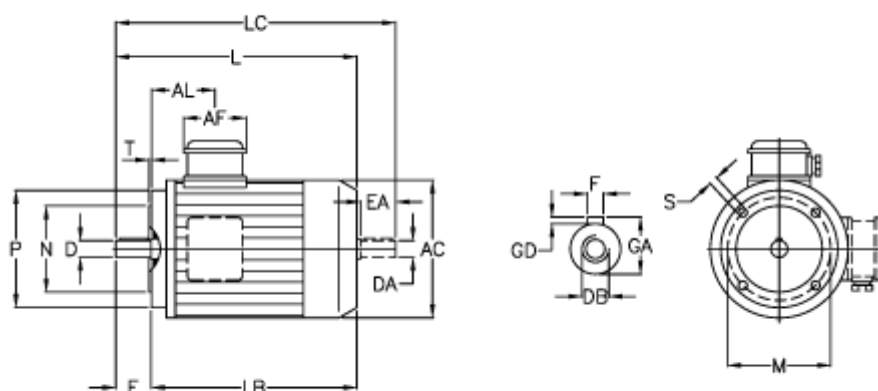

Varenummer: 252000750215
 Beskrivelse: ICME IE2 asynkronmotor THE 132S BA2
 7,5kW 2800 o/min 230/400 B14

Mål

A/F = 84	F = 8	P = 140
AC = 176	GA = 27	S = M8
AL = 86	GD = 8	T = 3
D = 24	L = 302	
DA = 24	LB = 252	
DB = M8	LC = 354	
E = 50	M = 115	
EA = 50	N = 95	